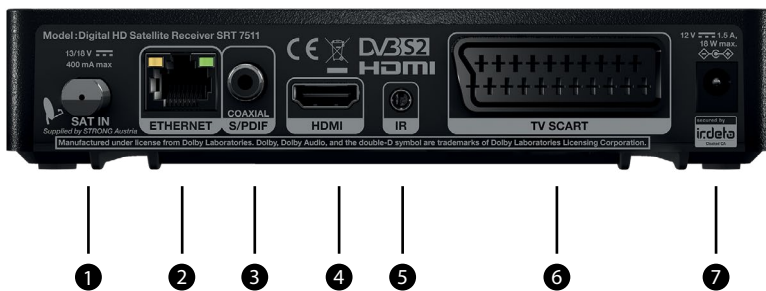

- Digitale Audioausgabe mittels koaxialem Ausgang (S/PDIF)
- Auto-DiSEqC-Funktion für einfachere und schnellere Installation der bekanntesten Satelliten⁵
- DiSEqC 1.0, 1.1, 1.2 und Goto-X
- SEnergiesparfunktion: automatischer Standby nach einer definierten Zeit
- **Anschlüsse:** SAT IN, HDMI, TV SCART, S/PDIF koaxial, USB (Seite), IR, Netzadapter, Ethernet
- Zubehör: Fernbedienung, 2x AAA Batterien, Netzadapter (12 V/1,5 A)

1. 1 Abhängig von lokalen Empfangsbedingungen
2. 2 Dolby, Dolby Audio und das Doppel-D-Symbol sind Marken der Dolby Laboratories Licensing Corporation.
3. 3 STRONG kann keine Garantie für die Wiedergabe von allen Dateien übernehmen, obwohl die Erweiterungen aufgelistet sind, da eine einwandfreie Wiedergabe von der Dateigröße, dem Codec, der Bitrate und der Auflösung abhängt
4. 4 Verfügbarkeit abhängig vom Serviceanbieter/Teletext via TV-Fernbedienung nur über den SCART-Anschluss
5. 5 Die vorkonfigurierten Satelliten sind: Astra 19.2E, Astra 23.5E, Astra 28.2E, HotBird 13.0E und Eutelsat 9.0E

1. Satellitenantenne
2. Ethernet
3. Digitaler Audioverstärker
4. TV (HDMI)
5. Infrarot Empfänger (nicht im Lieferumfang enthalten)
6. TV (SCART)
7. Netzadapter

Demodulator

Demodulator-Chipset: M1501
Modulation: QPSK, 8PSK
Symbolrate: 1 ~ 45 Msps für DVB-S und DVB-S2
DVB-S/QPSK: 1/2, 2/3, 3/4, 5/6, 7/8
DVB-S2/QPSK: 1/2, 3/5, 2/3, 3/4, 4/5, 5/6, 8/9, 9/10
DVB-S2/8PSK: 3/5, 2/3, 3/4, 5/6, 8/9, 9/10

Video Decoder

Videodecodierung: MPEG-4, AVC H.264
Bildformat: 4:3 und 16:9, Pan & Scan, Letterbox, Kombiniert
Bildfrequenz: PAL und NTSC
Video Ausgang: Scart: 576i, RGB, CVBS mit CGMS-A
HDMI: 576i, 576p, 720p, 1080i, 1080p mit HDCP

Audio Decoder

Audiodecodierung: MPEG Layer 1 & 2, Dolby Downmix
Audiomodus: Mono L/R, Stereo
Audio Unterstützung: Dolby Digital Plus* Transcodierung für HDMI und S/PDIF: Dolby Digital Plus to Dolby Digital

Tuner

Verbinder: Type1 F Type, IEC169-24, Female
Chipset: RD5815M
Eingangsfrequenz: 950 – 2150 MHz
RF Impedanz: 75 Ohm asymmetrisch
Eingangspegel: -65 dBm ~ -25 dBm
LNB Speisung: 13/18V DC (+/- 1 V), 22 KHz (+/- 2 KHz), 400 mA,

Überspannungsschutz

DiSEqC Version: 1.0, 1.1, 1.2, GOTO X

System und Speicherkapazität

Prozessor: Ali M3721
SD RAM: 256 MB (SIP /DDR3)
Flash: 128 MB Nand

Anschlüsse

SAT IN
Ethernet HDMI
TV SCART
S/PDIF (koaxial)
IR
USB 2.0, Typ A 5 V/500 mA (max.)
Netzadapter (12 V/1.5 A)

Allgemeine Daten

Netzspannung: 100 - 240 V AC, 50/60 Hz, 1.5 A
Eingangsspannung: 12 V DC, 1,5 A
Stromverbrauch: max. 18 W
Stromverbrauch in Standby: max. 0.5 W
Betriebstemperatur: 0° C bis +40° C
Lagertemperatur: -10° C bis +70° C
Feuchtigkeit: 10 %-95 % RH, nicht-kondensierend
Größe (B x T x H) in mm: 175 x 55 x 35
Gewicht (kg): 0.13

*Dolby, Dolby Audio und das Doppel-D-Symbol sind Marken der Dolby Laboratories Licensing Corporation.

EAN SRT 7511: 9120072371561
PCB: 10

HOTLINE

AT 0820 400 150
support_at@strong.tv