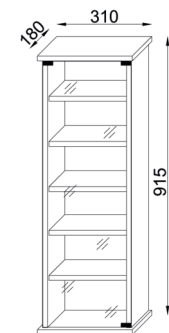

1.7  x8	1.6  x1	1.8  x8	1.3  0.01	1.32  x21
1.36  x1	1.33  x1	1.18  x1	1.54  x1	
1.5  x2	1.55  x1			

Achtung!!!
Unbedingt Wandbefestigung (Teile 1.18, 1.33, 1.36) verwenden!

1	Beschlag		1
2	882*	145	2
3	310*	172**	1
4	310*	172**	1
5	260*	130	5
6	910	288/3	1
glass	871**	288**	1

4/4

VCM.

seit 30 Jahren
service@vcm-gruppe.de

Aufbauanleitung

Artikel: **VCM CD/DVD Möbel „Loposa“**

1/4