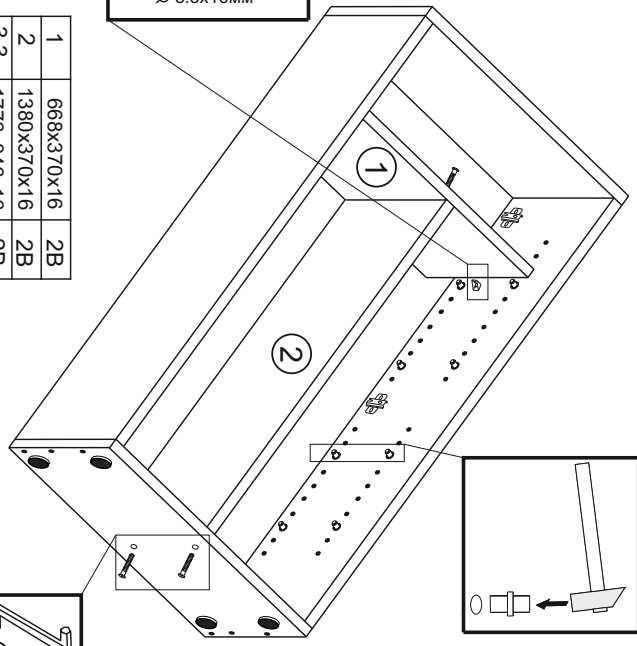

VCM Korpus "Vandol"

1,80m/ 0,71m/ 0,37m

Achtung: Bei mangelhafter Montage besteht Gefahr für die Sicherheit.
Mebel unbedingt an der Wand montieren!!!!

A=B

φ6.4x50 mm

1,2	1764x370x16	1
3,4	702x370x16	1
5,5	1794x348	1
6	L-1764mm	1

1x 50x

4x

4x φ3.5x16 mm

8x φ6.4x50 mm

2x

8x

φ3,5x16

φ8mm

VCM Mittelseite & Türen "Vandol II"

Achtung: Bei mangelhafter Montage besteht Gefahr für die Sicherheit.
Mebel unbedingt an der Wand montieren!!!!

1	668x370x16	2B
2	1380x370x16	2B
3,3	1776x346x16	2B
4-3x	326x365x16	2B
5	L-368mm	

VCM Schubladen-Möbel "Vandol I"

0,18m/ 0,71m/ 0,39m

Achtung: Bei mangelhafter Montage besteht Gefahr für die Sicherheit.
Mebel unbedingt an der Wand montieren!!!!

VCM Schrankaufsatz "Vandol I"

0,41m/ 0,71m/ 0,39m