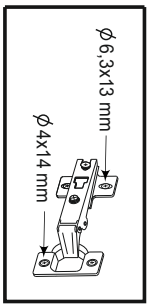

VCM Korpus "Vandol"

1,80m/ 0,71m/ 0,37m

Achtung: Bei mangelhafter Montage besteht Gefahr für die Sicherheit.
Mebel unbedingt an der Wand montieren!!!!

A=B

φ6.4x50 mm

1,2	1764x370x16	1
3,4	702x370x16	1
5,5	1794x348	1
6	L-1764mm	1

1x 50x

4x

4x φ3.5x16 mm

8x φ6.4x50 mm

2x

8x

φ3,5x16

φ8mm

VCM Mittelseite & Türen "Vandol II"

Achtung: Bei mangelhafter Montage besteht Gefahr für die Sicherheit.
Mebel unbedingt an der Wand montieren!!!!

1	668x370x16	2B
2	1380x370x16	2B
3,3	1776x346x16	2B
4-3x	326x365x16	2B
5	L-368mm	

VCM Schubladen-Möbel "Vandol I"

0,18m/ 0,71m/ 0,39m

Achtung: Bei mangelhafter Montage besteht Gefahr für die Sicherheit.
Mebel unbedingt an der Wand montieren!!!!

VCM Schrankaufsatz "Vandol I"

0,41m/ 0,71m/ 0,39m