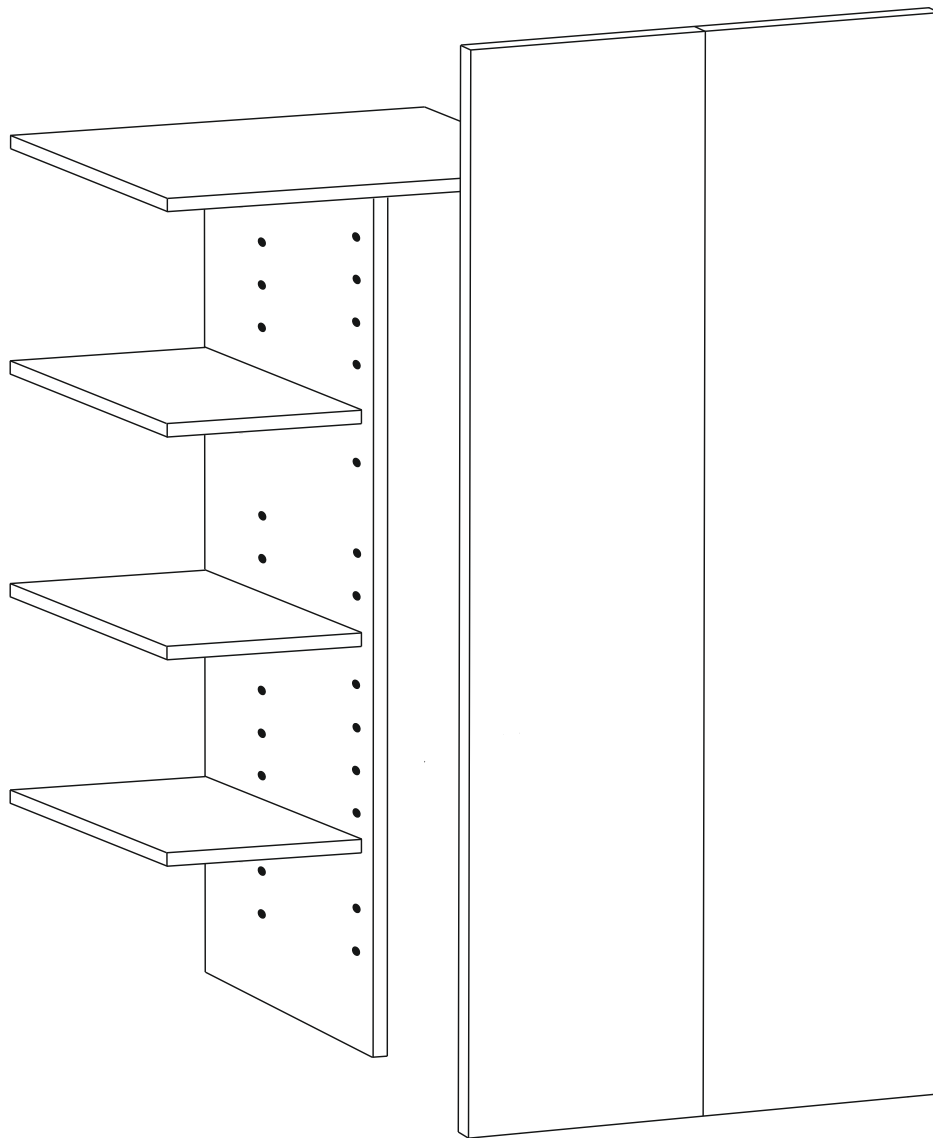

VCM Korpus "Vandol"

1,80m/ 0,71m/ 0,37m

Achtung: Bei mangelhafter Montage besteht Gefahr für die Sicherheit.
Mebel unbedingt an der Wand montieren!!!!

A=B

φ6.4x50 mm

1,2	1764x370x16	1
3,4	702x370x16	1
5,5	1794x348	1
6	L-1764mm	1

1x 50x

4x

4x φ3.5x16 mm

8x φ6.4x50 mm

2x

8x

φ3,5x16

φ8mm

VCM Mittelseite & Türen "Vandol II"

Achtung: Bei mangelhafter Montage besteht Gefahr für die Sicherheit.
Mebel unbedingt an der Wand montieren!!!!

1	668x370x16	2B
2	1380x370x16	2B
3,3	1776x346x16	2B
4-3x	326x365x16	2B
5	L-368mm	

VCM Schubladen-Möbel "Vandol I"

0,18m/ 0,71m/ 0,39m

Achtung: Bei mangelhafter Montage besteht Gefahr für die Sicherheit.
Mebel unbedingt an der Wand montieren!!!!

VCM Schrankaufsatz "Vandol I"

0,41m/ 0,71m/ 0,39m