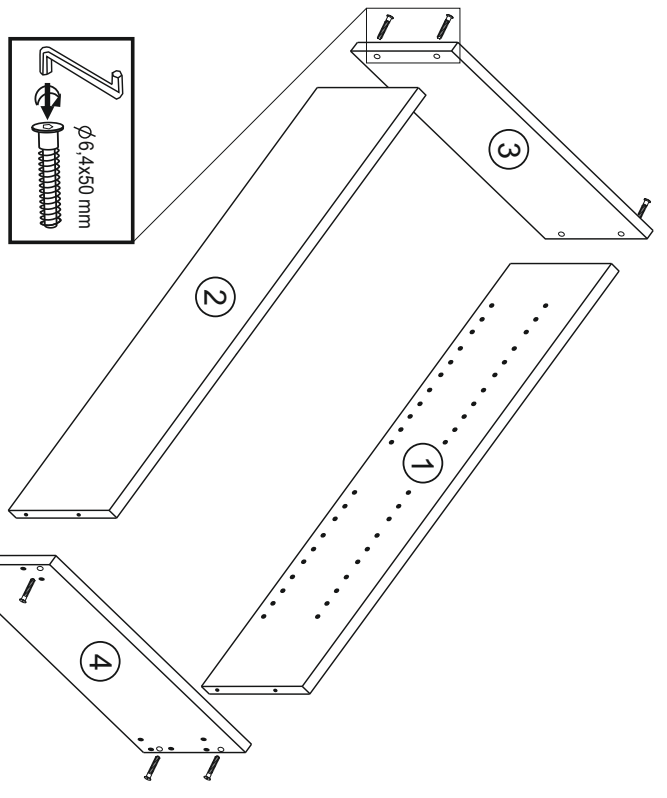

VCM Korpus "Vandol"

1,80m/ 0,71m/ 0,37m

Achtung: Bei mangelhafter Montage besteht Gefahr für die Sicherheit.
Mebel unbedingt an der Wand montieren!!!!

A=B

φ6.4x50 mm

1,2	1764x370x16	1
3,4	702x370x16	1
5,5	1794x348	1
6	L-1764mm	1

1x 50x

4x

4x φ3.5x16 mm

8x φ6.4x50 mm

2x

8x

φ3,5x16

φ8mm

VCM Mittelseite & Türen "Vandol II"

Achtung: Bei mangelhafter Montage besteht Gefahr für die Sicherheit.
Mebel unbedingt an der Wand montieren!!!!

1	668x370x16	2B
2	1380x370x16	2B
3,3	1776x346x16	2B
4-3x	326x365x16	2B
5	L-368mm	

VCM Schubladen-Möbel "Vandol I"

0,18m/ 0,71m/ 0,39m

Achtung: Bei mangelhafter Montage besteht Gefahr für die Sicherheit.
Mebel unbedingt an der Wand montieren!!!!

VCM Schrankaufsatz "Vandol I"

0,41m/ 0,71m/ 0,39m