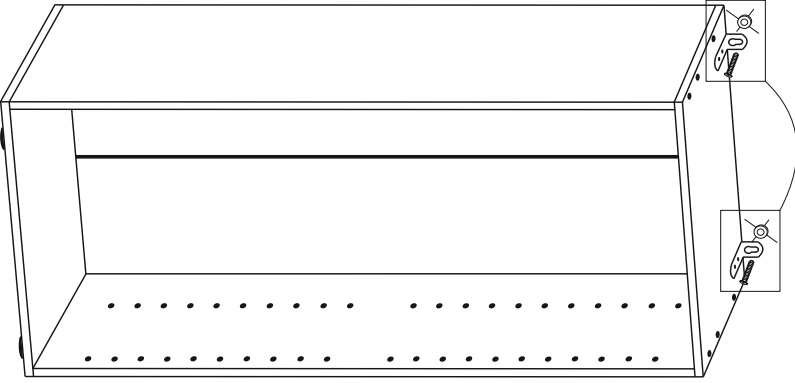

VCM Korpus "Vandol"

1,80m/ 0,71m/ 0,37m

Achtung: Bei mangelhafter Montage besteht Gefahr für die Sicherheit.
Mebel unbedingt an der Wand montieren!!!!

A=B

φ6.4x50 mm

1,2	1764x370x16	1
3,4	702x370x16	1
5,5	1794x348	1
6	L-1764mm	1

1x 50x

4x

4x φ3.5x16 mm

8x φ6.4x50 mm

2x

8x

φ3,5x16

φ8mm

VCM Mittelseite & Türen "Vandol II"

Achtung: Bei mangelhafter Montage besteht Gefahr für die Sicherheit.
Mebel unbedingt an der Wand montieren!!!!

1	668x370x16	2B
2	1380x370x16	2B
3,3	1776x346x16	2B
4-3x	326x365x16	2B
5	L-368mm	

VCM Schubladen-Möbel "Vandol I"

0,18m/ 0,71m/ 0,39m

Achtung: Bei mangelhafter Montage besteht Gefahr für die Sicherheit.
Mebel unbedingt an der Wand montieren!!!!

VCM Schrankaufsatz "Vandol I"

0,41m/ 0,71m/ 0,39m