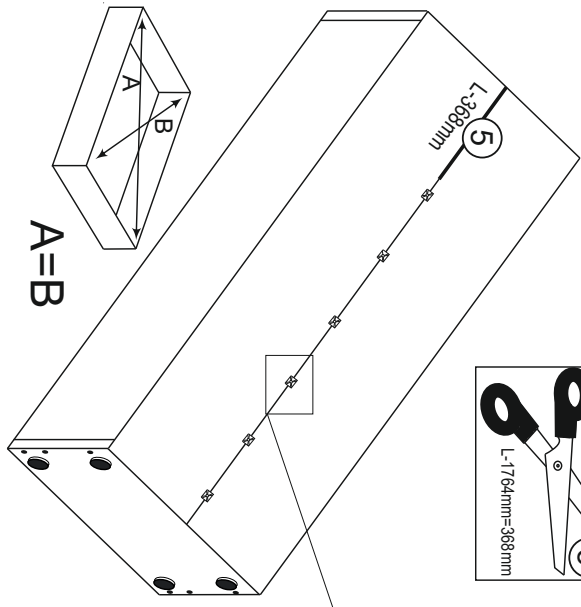

VCM Korpus "Vandol"

1,80m/ 0,71m/ 0,37m

Achtung: Bei mangelhafter Montage besteht Gefahr für die Sicherheit.
Mebel unbedingt an der Wand montieren!!!!

A=B

φ6.4x50 mm

1,2	1764x370x16	1
3,4	702x370x16	1
5,5	1794x348	1
6	L-1764mm	1

1x 50x

4x

4x φ3.5x16 mm

8x φ6.4x50 mm

2x

8x

φ3,5x16

φ8mm

VCM Mittelseite & Türen "Vandol II"

Achtung: Bei mangelhafter Montage besteht Gefahr für die Sicherheit.
Mebel unbedingt an der Wand montieren!!!!

1	668x370x16	2B
2	1380x370x16	2B
3,3	1776x346x16	2B
4-3x	326x365x16	2B
5	L-368mm	

VCM Schubladen-Möbel "Vandol I"

0,18m/ 0,71m/ 0,39m

Achtung: Bei mangelhafter Montage besteht Gefahr für die Sicherheit.
Mebel unbedingt an der Wand montieren!!!!

VCM Schrankaufsatz "Vandol I"

0,41m/ 0,71m/ 0,39m