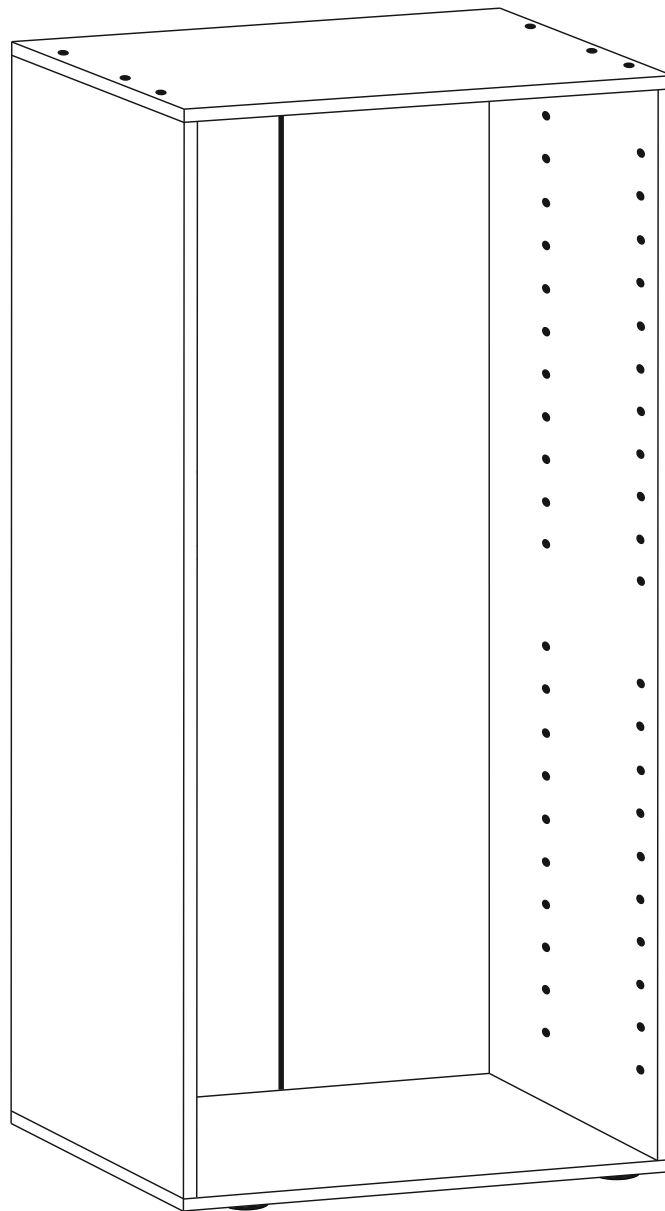

VCM Korpus "Vandol"

1,80m/ 0,71m/ 0,37m

Achtung: Bei mangelhafter Montage besteht Gefahr für die Sicherheit.
Mebel unbedingt an der Wand montieren!!!!

A=B

φ6.4x50 mm

1,2	1764x370x16	1
3,4	702x370x16	1
5,5	1794x348	1
6	L-1764mm	1

1x 50x

4x

4x φ3.5x16 mm

8x φ6.4x50 mm

2x

8x

φ3,5x16

φ8mm

VCM Mittelseite & Türen "Vandol II"

Achtung: Bei mangelhafter Montage besteht Gefahr für die Sicherheit.
Mebel unbedingt an der Wand montieren!!!!

1	668x370x16	2B
2	1380x370x16	2B
3,3	1776x346x16	2B
4-3x	326x365x16	2B
5	L-368mm	

VCM Schubladen-Möbel "Vandol I"

0,18m/ 0,71m/ 0,39m

Achtung: Bei mangelhafter Montage besteht Gefahr für die Sicherheit.
Mebel unbedingt an der Wand montieren!!!!

VCM Schrankaufsatz "Vandol I"

0,41m/ 0,71m/ 0,39m