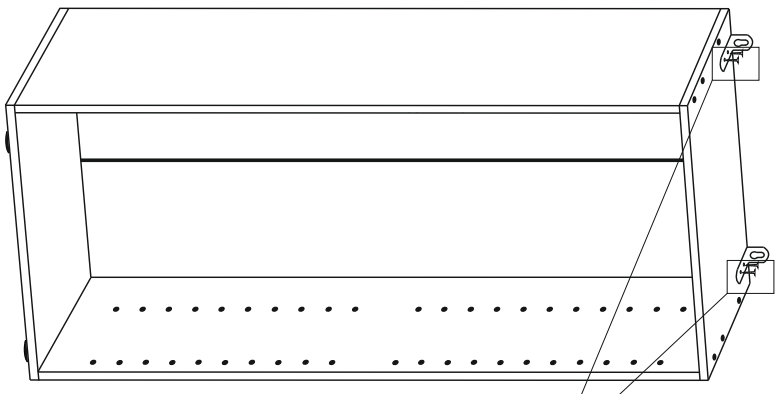

VCM Korpus "Vandol"

1,80m/ 0,71m/ 0,37m

Achtung: Bei mangelhafter Montage besteht Gefahr für die Sicherheit.
Mebel unbedingt an der Wand montieren!!!!

A=B

φ6.4x50 mm

1,2	1764x370x16	1
3,4	702x370x16	1
5,5	1794x348	1
6	L-1764mm	1

1x 50x

4x

4x φ3.5x16 mm

8x φ6.4x50 mm

2x

8x

φ3,5x16

φ8mm

VCM Mittelseite & Türen "Vandol II"

Achtung: Bei mangelhafter Montage besteht Gefahr für die Sicherheit.
Mebel unbedingt an der Wand montieren!!!!

1	668x370x16	2B
2	1380x370x16	2B
3,3	1776x346x16	2B
4-3x	326x365x16	2B
5	L-368mm	

VCM Schubladen-Möbel "Vandol I"

0,18m/ 0,71m/ 0,39m

Achtung: Bei mangelhafter Montage besteht Gefahr für die Sicherheit.
Mebel unbedingt an der Wand montieren!!!!

VCM Schrankaufsatz "Vandol I"

0,41m/ 0,71m/ 0,39m