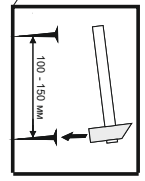

VCM Korpus "Vandol"

1,80m/ 0,71m/ 0,37m

Achtung: Bei mangelhafter Montage besteht Gefahr für die Sicherheit.
Mebel unbedingt an der Wand montieren!!!!

A=B

φ6.4x50 mm

1,2	1764x370x16	1
3,4	702x370x16	1
5,5	1794x348	1
6	L-1764mm	1

1x 50x

4x

4x φ3.5x16 mm

8x φ6.4x50 mm

2x

8x

φ3,5x16

φ8mm

VCM Mittelseite & Türen "Vandol II"

Achtung: Bei mangelhafter Montage besteht Gefahr für die Sicherheit.
Mebel unbedingt an der Wand montieren!!!!

1	668x370x16	2B
2	1380x370x16	2B
3,3	1776x346x16	2B
4-3x	326x365x16	2B
5	L-368mm	

VCM Schubladen-Möbel "Vandol I"

0,18m/ 0,71m/ 0,39m

Achtung: Bei mangelhafter Montage besteht Gefahr für die Sicherheit.
Mebel unbedingt an der Wand montieren!!!!

VCM Schrankaufsatz "Vandol I"

0,41m/ 0,71m/ 0,39m