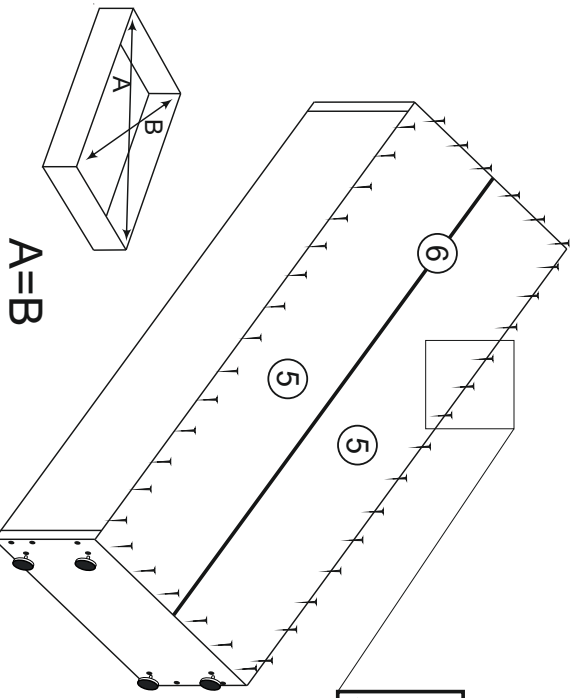

VCM Korpus "Vandol"

1,80m/ 0,71m/ 0,37m

Achtung: Bei mangelhafter Montage besteht Gefahr für die Sicherheit.
Mebel unbedingt an der Wand montieren!!!!

A=B

φ6.4x50 mm

1,2	1764x370x16	1
3,4	702x370x16	1
5,5	1794x348	1
6	L-1764mm	1

1x 50x

4x

4x φ3.5x16 mm

8x φ6.4x50 mm

2x

8x

φ3,5x16

φ8mm

VCM Mittelseite & Türen "Vandol II"

Achtung: Bei mangelhafter Montage besteht Gefahr für die Sicherheit.
Mebel unbedingt an der Wand montieren!!!!

1	668x370x16	2B
2	1380x370x16	2B
3,3	1776x346x16	2B
4-3x	326x365x16	2B
5	L-368mm	

VCM Schubladen-Möbel "Vandol I"

0,18m/ 0,71m/ 0,39m

Achtung: Bei mangelhafter Montage besteht Gefahr für die Sicherheit.
Mebel unbedingt an der Wand montieren!!!!

VCM Schrankaufsatz "Vandol I"

0,41m/ 0,71m/ 0,39m