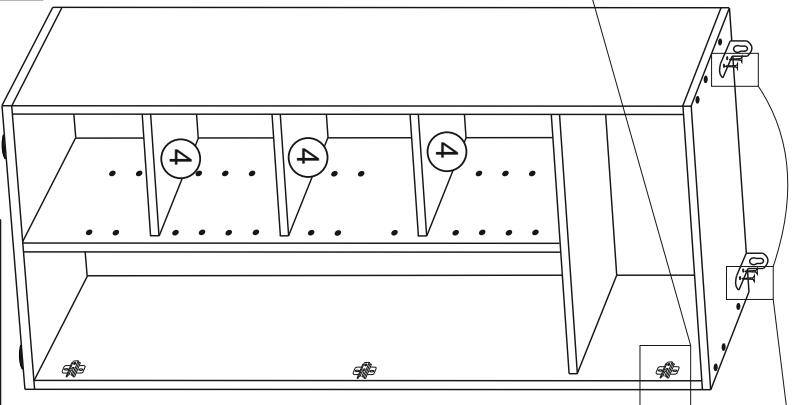

VCM Korpus "Vandol"

1,80m/ 0,71m/ 0,37m

Achtung: Bei mangelhafter Montage besteht Gefahr für die Sicherheit.
Mebel unbedingt an der Wand montieren!!!!

A=B

φ6.4x50 mm

1,2	1764x370x16	1
3,4	702x370x16	1
5,5	1794x348	1
6	L-1764mm	1

1x 50x

4x

4x φ3.5x16 mm

8x φ6.4x50 mm

2x

8x

φ3,5x16

φ8mm

VCM Mittelseite & Türen "Vandol II"

Achtung: Bei mangelhafter Montage besteht Gefahr für die Sicherheit.
Mebel unbedingt an der Wand montieren!!!!

1	668x370x16	2B
2	1380x370x16	2B
3,3	1776x346x16	2B
4-3x	326x365x16	2B
5	L-368mm	

VCM Schubladen-Möbel "Vandol I"

0,18m/ 0,71m/ 0,39m

Achtung: Bei mangelhafter Montage besteht Gefahr für die Sicherheit.
Mebel unbedingt an der Wand montieren!!!!

VCM Schrankaufsatz "Vandol I"

0,41m/ 0,71m/ 0,39m