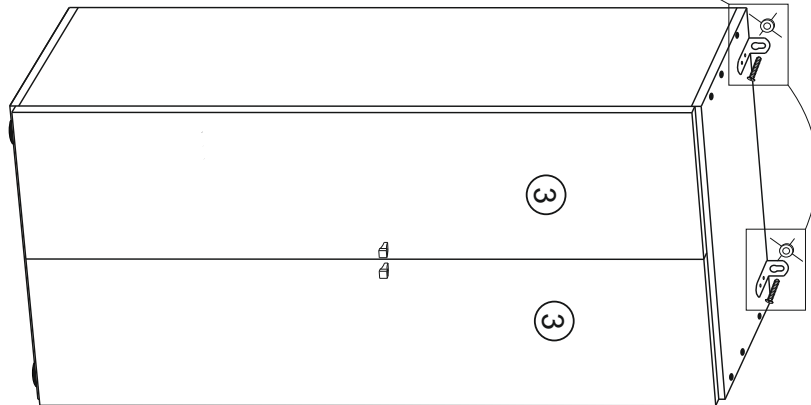

VCM Korpus "Vandol"

1,80m/ 0,71m/ 0,37m

Achtung: Bei mangelhafter Montage besteht Gefahr für die Sicherheit.
Mebel unbedingt an der Wand montieren!!!!

A=B

φ6.4x50 mm

1,2	1764x370x16	1
3,4	702x370x16	1
5,5	1794x348	1
6	L-1764mm	1

1x 50x

4x

4x φ3.5x16 mm

8x φ6.4x50 mm

2x

8x

φ3,5x16

φ8mm

VCM Mittelseite & Türen "Vandol II"

Achtung: Bei mangelhafter Montage besteht Gefahr für die Sicherheit.
Mebel unbedingt an der Wand montieren!!!!

1	668x370x16	2B
2	1380x370x16	2B
3,3	1776x346x16	2B
4-3x	326x365x16	2B
5	L-368mm	

VCM Schubladen-Möbel "Vandol I"

0,18m/ 0,71m/ 0,39m

Achtung: Bei mangelhafter Montage besteht Gefahr für die Sicherheit.
Mebel unbedingt an der Wand montieren!!!!

VCM Schrankaufsatz "Vandol I"

0,41m/ 0,71m/ 0,39m