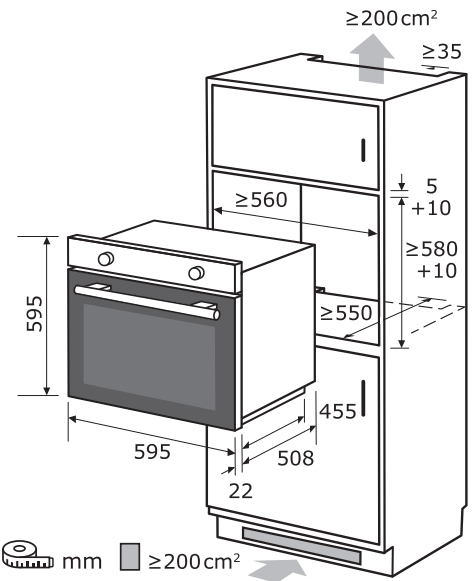

Warenmarke

Matchcode

Produktgruppe

Hauptfarbe

EAN Code

Artikelnummer

Exquisit
EBE76-9-H-020 schwarz
Einbaubackofen
Schwarz
4016572413489
815157101

Programme und Funktionen

Anzahl Funktionen	9
Temperaturbereich	50 - 250 °C
Unterhitze & Umluft	Ja
Ober & Unterhitze	Ja
Grill	Ja
Heißluft	Ja
Auftauverfahren	Ja
Ober & Unterhitze & Umluft	Ja
Oberhitze + Grill	Ja
Oberhitze + Grill + Umluft	Ja
Pizzaprogramm	Ja

Leistung und Energie

Energieeffizienzklasse	A
Netto-Volumen Ofen	76 l
Energieverbrauch konventionell	0,91 kWh/Zyklus
Energieverbrauch Heißluft	0,81 kWh/Zyklus
Gesamtleistung des Ofens	2800 W
Wärmequelle Garraum	Elektrisch
Anzahl Garräume	1
Energieeffizienzindex	93,1

Zubehör und Ausstattung

Multifunktions-Ofen	Ja
Betriebsanzeige	Ja
Anzeige -Typ	LED
Timer	Digital
Art der Steuerung	Versenkbare Knöpfe
Kühlventilator	Ja
Verglaste Tür	2-fach
Sichtfenster	Ja
Innenbeleuchtung	Ja
Seitliche Schienen	Ja
Ausziehbare Laufschienen	Ja
Backblech	Ja
Grillrost	Ja

Elektrischer Anschluß

Spannung / Frequenz	220-240 V~ / 50 Hz
Leistungsaufnahme	2800 W
Länge Stromkabel	160 cm
Prüfzeichen	CE

Maße und Gewichte

Gerätemaß HxBxT	59,5 x 59,5 x 56,7 cm
Verpackungsmaß HxBxT	66,0 x 66,5 x 65,2 cm
Tiefe bei geöffneter Tür	1002 mm
Gerätgewicht brutto/netto	35,0 / 31,4 kg