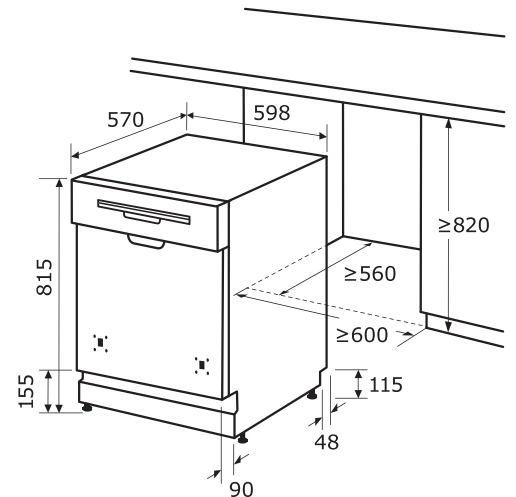

Warenmarke

Matchcode

Hauptfarbe

EAN Code

Artikelnummer

Exquisit
EGSP1012-EB-030E inox
Inox
4016572410785
816300301

Programme und Funktionen

Anzahl Programme	6
Power+	Ja
ECO	Ja
Intensiv	Ja
Kurz	Ja
Glas	Ja
Zeitprogramm	90 Min.
Spültemperatur	45 - 65 °C
Startzeitverzögerung	3 / 6 / 9 / 12 Std.

Leistung und Energie

Energieeffizienzklasse	E
Energieverbrauch 100 Zyklen	92 kWh/100 Zyklen
Anzahl Maßgedecke	12 Stk
Eco Wasserverbrauch	11,0 L/Zyklus
Geräusch	49 dB(A) re1pW
Geräuschklasse	C
Eco Programmdauer	3:40 h:min
Energieverbrauch Eco	0,923 kWh/Zyklus
Reinigungsindex	1,125
Trocknungs-Index	1,065

Zubehör und Ausstattung

Aquastopp-Schlauch	nachrüstbar
Mehrfach Wasserschutz	Ja
Bottich-Material	Edelstahl
Besteckkorb	Ja
Höhenverstellbarer Geschirrkorb	Ja
Besteckablage im Oberkorb	Ja
Tassenhalter klappbar	Ja
Anzeige -Typ	LED
Mechanisches Sicherheitsschloss	Ja
Wasserenthärter	Ja
Salzmangelanzeige	Ja
Klarspülermangelanzeige	Ja

Elektrischer Anschluß

Spannung / Frequenz	220-240 V~ / 50 Hz
Leistungsaufnahme	1930 W
Leistungsaufnahme: Ausgeschaltet	0,49 W
Länge Stromkabel	150 cm
Prüfzeichen	CE

Maße und Gewichte

Gerätemaß HxBxT	81,5 x 59,8 x 57,0 cm
Verpackungsmaß HxBxT	89,0 x 64,5 x 64,5 cm
Nischenmaß min. HxBxT	82,0 x 60,0 x 56,0 cm
Tiefe bei geöffneter Tür	1150 mm
Gerätgewicht brutto/netto	38,3 / 32,5 kg
Länge Ablaufschlauch	140 cm
Länge Zulaufschlauch	150 cm

Bauform

Stand-/ Unter- /Einbaugerät - / - / ✓