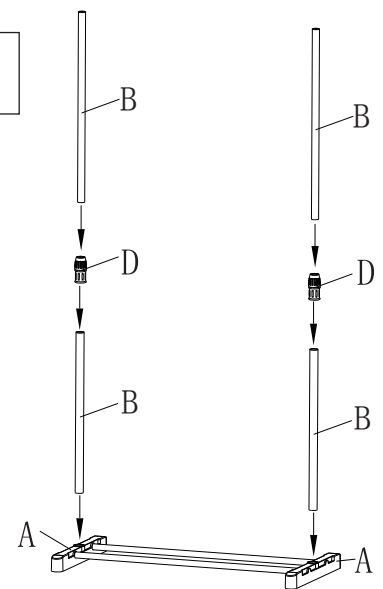

284220
Kleiderständer Lena 1

NO	Qty	Sketch
B	5	 730mm
C	2	 730mm
A	2	
D	2	
J	2	
H	4	

1
A x 2
C x 2

2
B x 2

3
B x 2
D x 2

4
J x 2
B x 1

5
H x 4