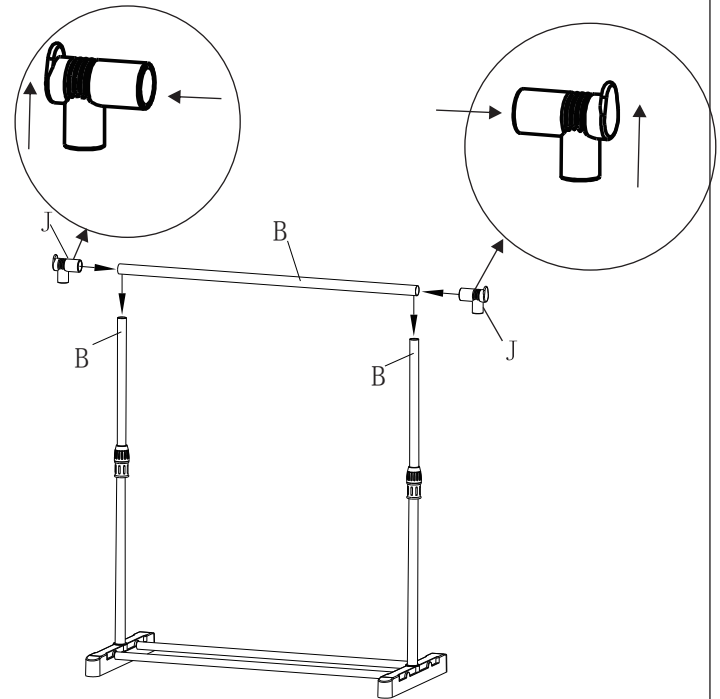

284220
Kleiderständer Lena 1

NO	Qty	Sketch
B	5	 730mm
C	2	 730mm
A	2	
D	2	
J	2	
H	4	

1
A x 2
C x 2

2
B x 2

3
B x 2
D x 2

4
J x 2
B x 1

5
H x 4